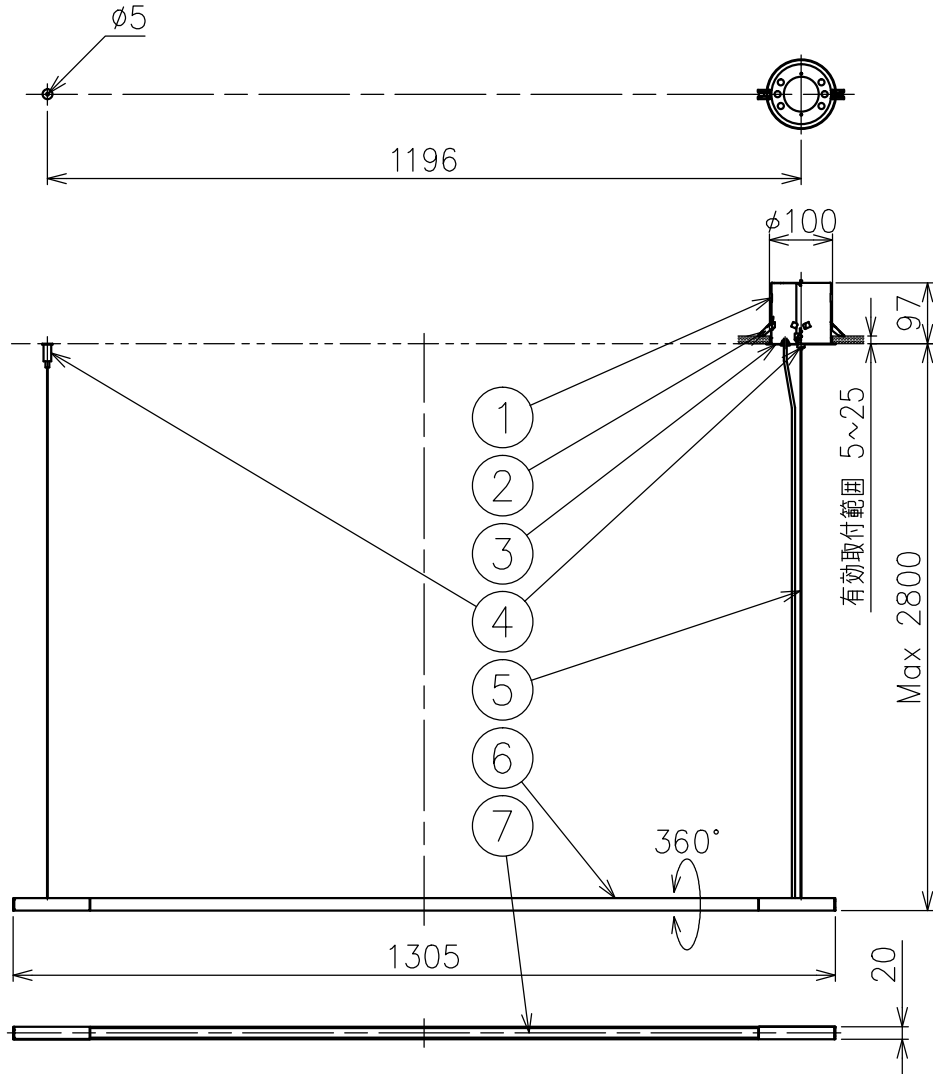

切込寸法

220520

200510

付属品

・取付ネジ：3.8×38／1本

専用電源（別売）	消費電力
7090T60/100-200/24DIMPG2 （PWM調光 5~100%）	27W

△ 安全上のご注意

- 一般屋内用器具です。屋外や、水気、湿気のある所には取付け出来ません。絶縁不良による感電・火災の原因となることがあります。
- 天井取付専用器具です。傾斜天井、壁面、床面には取付けないでください。指定外取付けは、火災・落下のおそれがあります。

7	ディフューザ	ポリカーボネート	1	乳白色														
6	灯体	アルミ	1	色種欄参照														
5	ワイヤ	ステンレス	2	φ1.2														
4	ワイヤ調整具	真鍮	2	クロームメッキ														
3	フランジカバー	鋼板	1	白色塗装														
2	フランジ固定金具	ステンレス	2															
1	埋込フランジ	鋼板	1	亜鉛メッキ仕上														
品番	品名	材質	数量	摘要				色種										
								B：黒色 W：白色										
第三角法	作図	KI	単位	mm	尺度	—	質量	1.5 kg	カタログ番号	181F-334B,W	型番	U1FB-08Z9-1B,W						