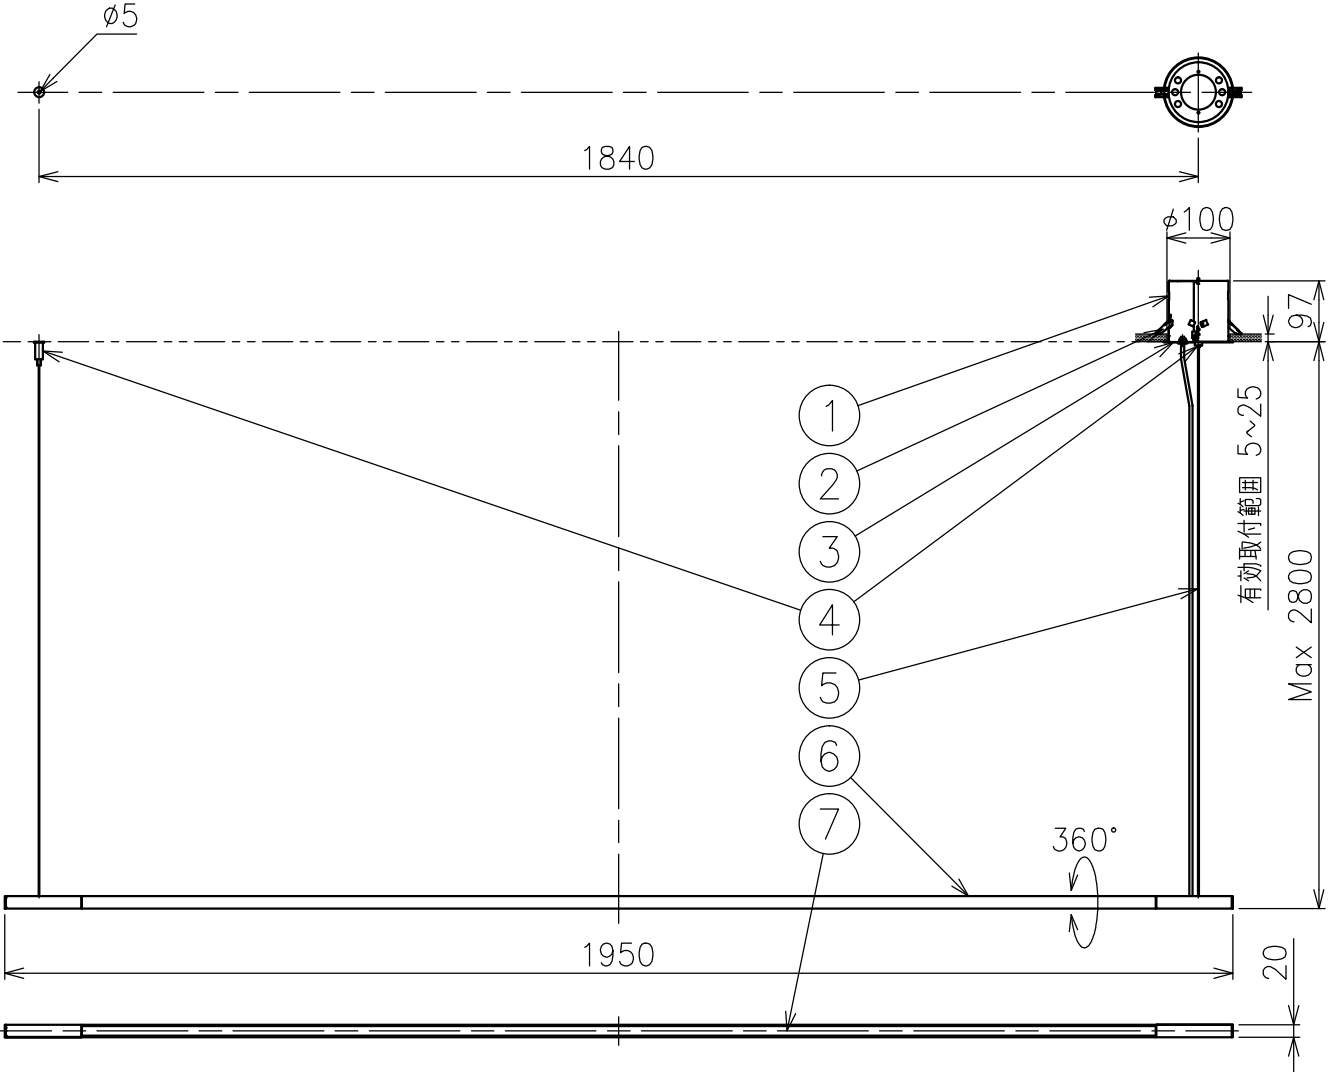

切込寸法

220520
200510

付属品
・取付ネジ：3.8×38／1本

専用電源（別売）	消費電力
7090T60/100-200/24DIMPG2 (PWM調光 5~100%)	38W

△ 安全上のご注意

- 一般屋内用器具です。屋外や、水気、湿気のある所には取付け出来ません。絶縁不良による感電・火災の原因となることがあります。
- 天井取付専用器具です。傾斜天井、壁面、床面には取付けないでください。指定外取付けは、火災・落下のおそれがあります。

7	ディフューザ	ポリカーボネート	1	乳白色	器具 タイプ	・屋内専用・吊下げ型 ・配光方向調整可 ・電源別				
6	灯体	アルミ	1	色種欄参照						
5	ワイヤ	ステンレス	2	φ1.2						
4	ワイヤ調整具	真鍮	2	クロームメッキ						
3	フランジカバー	鋼板	1	白色塗装			適合 ランプ	LED (3000K) Ra80 33W		
2	フランジ固定金具	ステンレス	2							
1	埋込フランジ	鋼板	1	亜鉛メッキ仕上			色種	B：黒色 W：白色		
品番	品名	材質	数量	摘要			カタログ 番号	181F-333B,W	型番	U1FB-07Z1-1B,W
第三角法		作図	KI	単位	mm	尺度	—	質量	2.0 kg	