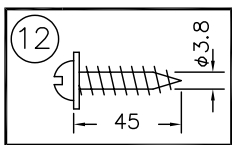

適合光源 (別売)

LED光源 LEDユニットフラット形 LDF7タイプ-GX53 x 4

※ランプは種類によって、発光部の位置、光イメージは変化します。
また、極端に形状の違うランプや、器具に干渉するランプは使用しないでください。
ご使用にあたってはランプの取扱説明書や注意に従ってください。
調光の対応もランプの取扱説明書や注意に従ってください。

△ 安全上のご注意

- 一般屋内用器具です。屋外や、水気、湿気のある所には取付け出来ません。絶縁不良による感電・火災の原因となることがあります。
- 天井面取付専用器具です。傾斜した天井への取付けは、25度以下の傾斜天井に取付けが可能です。指定外取付けは落下のおそれがあります。