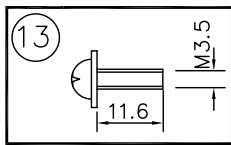

△ 安全上のご注意

- ○一般屋内用器具です。屋外や、水気、湿気のある所には取付け出来ません。絶縁不良による感電・火災の原因となることがあります。
- ○天井面取付専用器具です。傾斜した天井への取付けは、25度以下の傾斜天井に取付けが可能です。指定外取付けは落下のおそれがあります。

14	レンチ	SB	1	クロメート処理
13	取付ネジ	SWRH	2	クロメート処理
12	取付ネジ	SWRH	4	クロメート処理
11	化粧金具	BsBM	3	クロームメッキ
10	セード	木	1	ローズウッド突き板塗装仕上げ
9	スペーサー	BsBM	1	クロームメッキ
8	ソケットカバー	SPC	4	クロームメッキ
7	ソケット	PC	4	GX53
6	アーム	ST	1	シルバー色塗装
5	ワイヤー	SUS	2	φ1.2
4	ワイヤー調整具	—	2	フィラティミニ
3	フランジ	SPC	1	シルバー色塗装
2	取付板	SPC	1	クロメート処理
1	ローレットナット	BsBM	2	M4 シルバー色塗装

器具タイプ	取付簡易型
適合光源	GX53 安定器内蔵コンパクト形蛍光灯ランプ (別売) EFF12 WX 4
色種	

品番	品名	材質	数量	摘要
第三角法	作図	yi	単位	mm
			尺度	—
			質量	4.2 kg

カタログ番号	325 F-065U	型番	04FU-01B4-4U

※本品の規格および外観は改良のため予告なしに変更する事がありますので、あらかじめご了承ください。