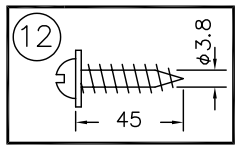

適合光源 (別売)

LED光源 LEDユニットフラット形 LDF7タイプ-GX53 x 4

※ランプは種類によって、発光部の位置、光イメージは変化します。
また、極端に形状の違うランプや、器具に干渉するランプは使用しないでください。
ご使用にあたってはランプの取扱説明書や注意に従ってください。
調光の対応もランプの取扱説明書や注意に従ってください。

△ 安全上のご注意

- 一般屋内用器具です。屋外や、水気、湿気のある所には取付け出来ません。絶縁不良による感電・火災の原因となることがあります。
- 天井面取付専用器具です。傾斜した天井への取付けは、25度以下の傾斜天井に取付けが可能です。指定外取付けは落下のおそれがあります。