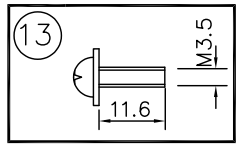

△ 安全上のご注意

- ○一般屋内用器具です。屋外や、水気、湿気のある所には取付け出来ません。絶縁不良による感電・火災の原因となることがあります。
- ○天井面取付専用器具です。傾斜した天井への取付けは、25度以下の傾斜天井に取付けが可能です。指定外取付けは落下のおそれがあります。

14	レンチ	SB	1	クロメート処理
13	取付ネジ	SWRH	2	クロメート処理
12	取付ネジ	SWRH	4	クロメート処理
11	化粧金具	BsBM	3	クロームメッキ
10	セード	アクリル	1	クリア
9	スペーサー	BsBM	1	クロームメッキ
8	ソケットカバー	SPC	4	クロームメッキ
7	ソケット	PC	4	GX53
6	アーム	ST	1	シルバー色塗装
5	ワイヤー	SUS	2	φ1.2
4	ワイヤー調整具	—	2	フィラティミニ
3	フランジ	SPC	1	シルバー色塗装
2	取付板	SPC	1	クロメート処理
1	ローレットナット	BsBM	2	M4 シルバー色塗装

器具タイプ	取付簡易型
適合光源	GX53 安定器内蔵コンパクト形蛍光ランプ (別売) EFF12 WX 4
色種	

品番	品名	材質	数量	摘要	カタログ番号	325 F-065C	型番	04FU-01B4-4C
第三角法	作図	yi	単位	mm	尺度	—	質量	4.2 kg

※本品の規格および外観は改良のため予告なしに変更する事がありますので、あらかじめご了承ください。