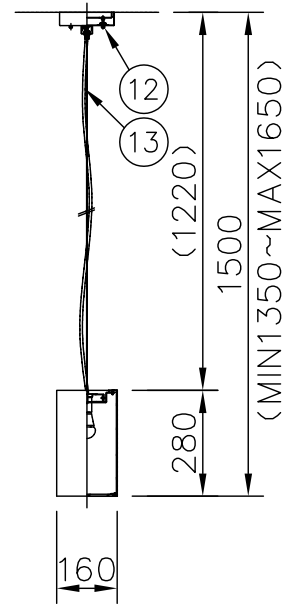

8-5×10取付用小判穴

その他適合光源（別売）

LED光源 電球形LEDランプ LDT6タイプ-E17×6

※電球形LEDランプは製造メーカーによって発光部の位置、光イメージは変化します。また、極端に形状の違うランプや、器具に干渉するランプは使用しないでください。ご使用にあたっては電球形LEDランプの取扱説明書や注意に従ってください。調光の対応も電球形LEDランプ取扱説明書や注意に従ってください。

▲ 安全上のご注意

- 一般屋内用器具です。屋外や、水気、湿気のある所には取付け出来ません。絶縁不良による感電・火災の原因となることがあります。
- 天井面取付専用器具です。傾斜天井には取付けしないでください。落下のおそれがあります。

15	取付ネジB	SWRH	4	クロメート処理	7	ローレットナットB	BsBM	2	M4 白色メラミン塗装	器具 タイプ	取付簡易型		
14	取付ネジA	SWRH	2	クロメート処理	6	ランプメンテカバー	SPC	6	白色メラミン塗装				
13	コード	PVC	1	クリア	5	ローレットネジ	BsBM	6	M4 白色メラミン塗装				
12	ローレットナットA	BsBM	2	M4 白色メラミン塗装	4	ワイヤー	SUS	2	生地	適合 光源	E17 LED電球（別売） LDA8Lw x6		
11	下面カバー	アクリル	1	乳半マット	3	ワイヤー調整具	—	2	AK-18				
10	セード	布 アクリル	1	外：ベージュ色ブリーツ 内：乳半+クリア	2	フランジ	SPC	1	白色メラミン塗装	色種			
9	ソケット	磁器	6	E17	1	取付板	SPC	1	クロメート処理				
8	本体	SPC	1	白色メラミン塗装	品番	品名	材質	数量	摘要	カタログ 番号	324 F-266L	型番	04FD-03B6-6L
第三角法		作図	開発部	単位	mm	尺度	—	質量	8.5 kg				

※本品の規格および外観は改良のため予告なしに変更する事がありますので、あらかじめご了承ください。

170425