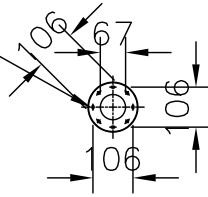

8-5×10取付用小判穴

その他適合光源（別売）

LED光源 電球形LEDランプ LDT6タイプ-E17×6

※電球形LEDランプは製造メーカーによって発光部の位置、光イメージは変化します。また、極端に形状の違うランプや、器具に干渉するランプは使用しないでください。ご使用にあたっては電球形LEDランプの取扱説明書や注意に従ってください。調光の対応も電球形LEDランプ取扱説明書や注意に従ってください。

▲ 安全上のご注意

- 一般屋内用器具です。屋外や、水気、湿気のある所には取付け出来ません。絶縁不良による感電・火災の原因となることがあります。
- 天井面取付専用器具です。傾斜天井には取付けしないでください。落下のおそれがあります。

15	取付ネジB	SWRH	4	クロメート処理	7	ローレットナットB	BsBM	2	M4 白色メラミン塗装	器具 タイプ	取付簡易型		
14	取付ネジA	SWRH	2	クロメート処理	6	ランプメンテカバー	SPC	6	白色メラミン塗装				
13	コード	PVC	1	クリア	5	ローレットネジ	BsBM	6	M4 白色メラミン塗装				
12	ローレットナットA	BsBM	2	M4 白色メラミン塗装	4	ワイヤー	SUS	2	生地	適合 光源	E17 LED電球（別売） LDA8Lw x6		
11	下面カバー	アクリル	1	乳半マット	3	ワイヤー調整具	—	2	AK-18				
10	セード	布 アクリル	1	外：ベージュ色ブリーツ 内：乳半+クリア	2	フランジ	SPC	1	白色メラミン塗装	色種			
9	ソケット	磁器	6	E17	1	取付板	SPC	1	クロメート処理				
8	本体	SPC	1	白色メラミン塗装	品番	品名	材質	数量	摘要	カタログ 番号	324 F-266L	型番	04FD-03B6-6L
第三角法		作図	開発部	単位	mm	尺度	—	質量	8.5 kg				