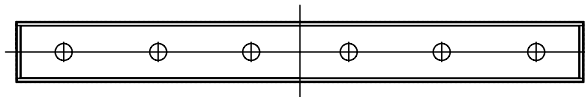

8-5×10取付用小判穴

その他適合光源（別売）

LED光源 電球形LEDランプ LDT6タイプ-E17×6

※電球形LEDランプは製造メーカーによって発光部の位置、光イメージは変化します。また、極端に形状の違うランプや、器具に干渉するランプは使用しないでください。ご使用にあたっては電球形LEDランプの取扱説明書や注意に従ってください。調光の対応も電球形LEDランプ取扱説明書や注意に従ってください。

▲ 安全上のご注意

- 一般屋内用器具です。屋外や、水気、湿気のある所には取付け出来ません。絶縁不良による感電・火災の原因となることがあります。
- 天井面取付専用器具です。傾斜天井には取付けしないでください。落下のおそれがあります。

15	取付ネジB	SWRH	4	クロメート処理	7	ローレットナットB	BsBM	2	M4 白色メラミン塗装	器具 タイプ	取付簡易型		
14	取付ネジA	SWRH	2	クロメート処理	6	ランプメンテカバー	SPC	6	白色メラミン塗装				
13	コード	PVC	1	クリア	5	ローレットネジ	BsBM	6	M4 白色メラミン塗装				
12	ローレットナットA	BsBM	2	M4 白色メラミン塗装	4	ワイヤー	SUS	2	生地	適合 光源	E17 LED電球（別売） LDA8Lw x6		
11	下面カバー	アクリル	1	乳半マット	3	ワイヤー調整具	—	2	AK-18				
10	セード	布 アクリル	1	外：ベージュ色ブリーツ 内：乳半+クリア	2	フランジ	SPC	1	白色メラミン塗装	色種			
9	ソケット	磁器	6	E17	1	取付板	SPC	1	クロメート処理				
8	本体	SPC	1	白色メラミン塗装	品番	品名	材質	数量	摘要	カタログ 番号	324 F-266L	型番	04FD-03B6-6L
第三角法		作図	開発部	単位	mm	尺度	—	質量	8.5 kg				