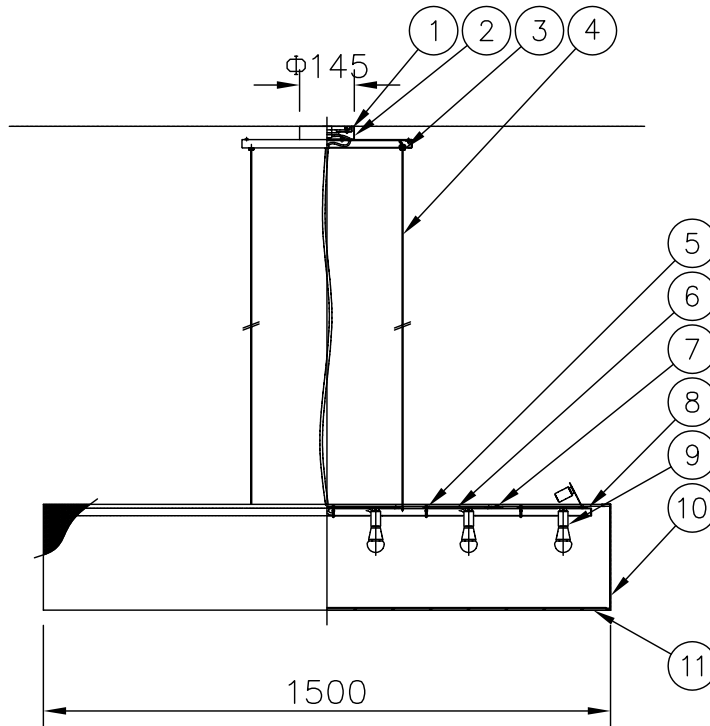

8-5×10取付用小判穴

その他適合光源（別売）

LED光源 電球形LEDランプ LDT6タイプ-E17×6

※電球形LEDランプは製造メーカーによって発光部の位置、光イメージは変化します。また、極端に形状の違うランプや、器具に干渉するランプは使用しないでください。ご使用にあたっては電球形LEDランプの取扱説明書や注意に従ってください。調光の対応も電球形LEDランプ取扱説明書や注意に従ってください。

▲ 安全上のご注意

- 一般屋内用器具です。屋外や、水気、湿気のある所には取付け出来ません。絶縁不良による感電・火災の原因となることがあります。
- 天井面取付専用器具です。傾斜天井には取付けしないでください。落下のおそれがあります。

15	取付ネジB	SWRH	4	クロメート処理	7	ローレットナットB	BsBM	2	M4 白色メラミン塗装	器具 タイプ	取付簡易型		
14	取付ネジA	SWRH	2	クロメート処理	6	ランプメンテカバー	SPC	6	白色メラミン塗装				
13	コード	PVC	1	クリア	5	ローレットネジ	BsBM	6	M4 白色メラミン塗装				
12	ローレットナットA	BsBM	2	M4 白色メラミン塗装	4	ワイヤー	SUS	2	生地	適合 光源	E17 LED電球（別売） LDA8Lw x6		
11	下面カバー	アクリル	1	乳半マット	3	ワイヤー調整具	—	2	AK-18				
10	セード	布 アクリル	1	外：ベージュ色ブリーツ 内：乳半+クリア	2	フランジ	SPC	1	白色メラミン塗装	色種			
9	ソケット	磁器	6	E17	1	取付板	SPC	1	クロメート処理				
8	本体	SPC	1	白色メラミン塗装	品番	品名	材質	数量	摘要	カタログ 番号	324 F-266L	型番	04FD-03B6-6L
第三角法		作図	開発部	単位	mm	尺度	—	質量	8.5 kg				