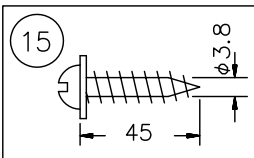

8-5×10取付用小判穴

その他適合光源（別売）

LED光源 電球形LEDランプ LDT6タイプ-E17×6

※電球形LEDランプは製造メーカーによって発光部の位置、光イメージは変化します。また、極端に形状の違うランプや、器具に干渉するランプは使用しないでください。ご使用にあたっては電球形LEDランプの取扱説明書や注意に従ってください。調光の対応も電球形LEDランプ取扱説明書や注意に従ってください。

▲ 安全上のご注意

- 一般屋内用器具です。屋外や、水気、湿気のある所には取付け出来ません。絶縁不良による感電・火災の原因となることがあります。
- 天井面取付専用器具です。傾斜天井には取付けしないでください。落下のおそれがあります。

15	取付ネジB	SWRH	4	クロメート処理	7	ローレットナットB	BsBM	2	M4 白色メラミン塗装	器具 タイプ	取付簡易型		
14	取付ネジA	SWRH	2	クロメート処理	6	ランプメンテカバー	SPC	6	白色メラミン塗装				
13	コード	PVC	1	クリア	5	ローレットネジ	BsBM	6	M4 白色メラミン塗装				
12	ローレットナットA	BsBM	2	M4 白色メラミン塗装	4	ワイヤー	SUS	2	生地	適合 光源	E17 LED電球（別売） LDA8Lw x6		
11	下面カバー	アクリル	1	乳半マット	3	ワイヤー調整具	—	2	AK-18				
10	セード	布 アクリル	1	外：ベージュ色ブリーツ 内：乳半+クリア	2	フランジ	SPC	1	白色メラミン塗装	色種			
9	ソケット	磁器	6	E17	1	取付板	SPC	1	クロメート処理				
8	本体	SPC	1	白色メラミン塗装	品番	品名	材質	数量	摘要	カタログ 番号	324 F-266L	型番	04FD-03B6-6L
第三角法		作図	開発部	単位	mm	尺度	—	質量	8.5 kg				