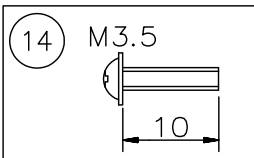

8-5×10取付用小判穴

その他適合光源（別売）

LED光源 電球形LEDランプ LDT6タイプ-E17×6

※電球形LEDランプは製造メーカーによって発光部の位置、光イメージは変化します。また、極端に形状の違うランプや、器具に干渉するランプは使用しないでください。ご使用にあたっては電球形LEDランプの取扱説明書や注意に従ってください。調光の対応も電球形LEDランプ取扱説明書や注意に従ってください。

▲ 安全上のご注意

- 一般屋内用器具です。屋外や、水気、湿気のある所には取付け出来ません。絶縁不良による感電・火災の原因となることがあります。
- 天井面取付専用器具です。傾斜天井には取付けしないでください。落下のおそれがあります。

15	取付ネジB	SWRH	4	クロメート処理	7	ローレットナットB	BsBM	2	M4 白色メラミン塗装	器具 タイプ	取付簡易型		
14	取付ネジA	SWRH	2	クロメート処理	6	ランプメンテカバー	SPC	6	白色メラミン塗装				
13	コード	PVC	1	クリア	5	ローレットネジ	BsBM	6	M4 白色メラミン塗装				
12	ローレットナットA	BsBM	2	M4 白色メラミン塗装	4	ワイヤー	SUS	2	生地	適合 光源	E17 LED電球（別売） LDA8Lw x6		
11	下面カバー	アクリル	1	乳半マット	3	ワイヤー調整具	—	2	AK-18				
10	セード	布 アクリル	1	外：ベージュ色ブリーツ 内：乳半+クリア	2	フランジ	SPC	1	白色メラミン塗装	色種			
9	ソケット	磁器	6	E17	1	取付板	SPC	1	クロメート処理				
8	本体	SPC	1	白色メラミン塗装	品番	品名	材質	数量	摘要	カタログ 番号	324 F-266L	型番	04FD-03B6-6L
第三角法		作図	開発部	単位	mm	尺度	—	質量	8.5 kg				