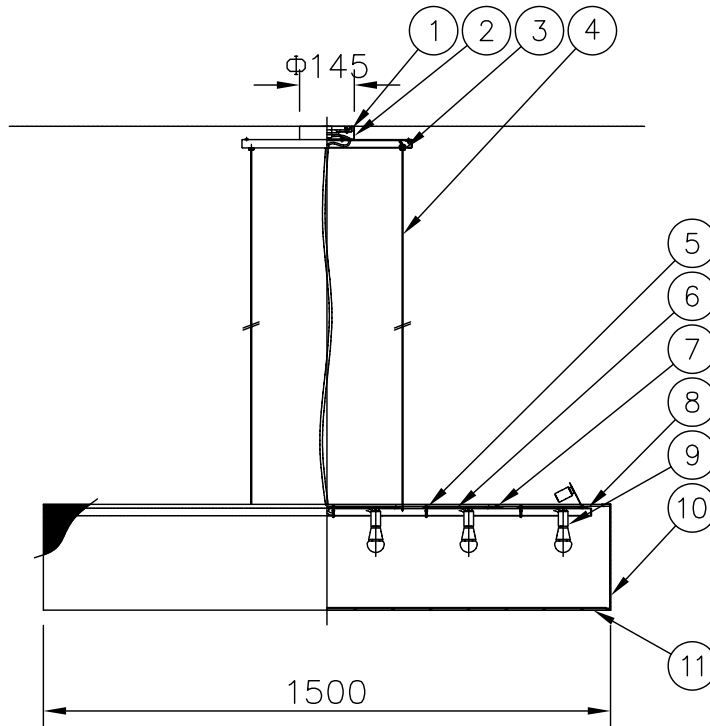

8-5×10取付用小判穴

その他適合光源（別売）

LED光源 電球形LEDランプ
LDT6タイプ-E17×6

※電球形LEDランプは製造メーカーによって発光部の位置、光イメージは変化します。また、極端に形状の違うランプや、器具に干渉するランプは使用しないでください。ご使用にあたっては電球形LEDランプの取扱説明書や注意に従ってください。調光の対応も電球形LEDランプ取扱説明書や注意に従ってください。

△ 安全上のご注意

- 一般屋内用器具です。屋外や、水気、湿気のある所には取付け出来ません。絶縁不良による感電・火災の原因となることがあります。
- 天井面取付専用器具です。傾斜天井には取付けしないでください。落下のおそれがあります。

15	取付ネジB	SWRH	4	クロメート処理	7	ローレットナットB	BsBM	2	M4 白色メラミン塗装	器具 タイプ	取付簡易型		
14	取付ネジA	SWRH	2	クロメート処理	6	ランプメンテカバー	SPC	6	白色メラミン塗装				
13	コード	PVC	1	クリア	5	ローレットネジ	BsBM	6	M4 白色メラミン塗装				
12	ローレットナットA	BsBM	2	M4 白色メラミン塗装	4	ワイヤー	SUS	2	生地	適合 光源	E17 LED電球（別売） LDA8L W x6		
11	下面カバー	アクリル	1	乳半マット	3	ワイヤー調整具	—	2	AK-18				
10	セード	布 アクリル	1	外：黒色ブリーツ 内：乳半+クリア	2	フランジ	SPC	1	白色メラミン塗装	色種			
9	ソケット	磁器	6	E17	1	取付板	SPC	1	クロメート処理				
8	本体	SPC	1	白色メラミン塗装	品番	品名	材質	数量	摘要	カタログ 番号	324 F-266B	型番	04FD-03B6-6B
第三角法		作図	開発部	単位	mm	尺度	—	質量	8.5 kg				