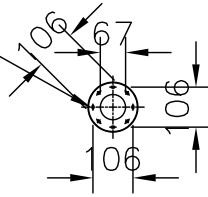

8-5×10取付用小判穴

その他適合光源（別売）

LED光源 電球形LEDランプ
LDT6タイプ-E17×6

※電球形LEDランプは製造メーカーによって発光部の位置、光イメージは変化します。また、極端に形状の違うランプや、器具に干渉するランプは使用しないでください。ご使用にあたっては電球形LEDランプの取扱説明書や注意に従ってください。調光の対応も電球形LEDランプ取扱説明書や注意に従ってください。

△ 安全上のご注意

- 一般屋内用器具です。屋外や、水気、湿気のある所には取付け出来ません。絶縁不良による感電・火災の原因となることがあります。
- 天井面取付専用器具です。傾斜天井には取付けしないでください。落下のおそれがあります。

15	取付ネジB	SWRH	4	クロメート処理	7	ローレットナットB	BsBM	2	M4 白色メラミン塗装	器具 タイプ	取付簡易型		
14	取付ネジA	SWRH	2	クロメート処理	6	ランプメンテカバー	SPC	6	白色メラミン塗装				
13	コード	PVC	1	クリア	5	ローレットネジ	BsBM	6	M4 白色メラミン塗装				
12	ローレットナットA	BsBM	2	M4 白色メラミン塗装	4	ワイヤー	SUS	2	生地	適合 光源	E17 LED電球（別売） LDA8L W x6		
11	下面カバー	アクリル	1	乳半マット	3	ワイヤー調整具	—	2	AK-18				
10	セード	布 アクリル	1	外：黒色ブリーツ 内：乳半+クリア	2	フランジ	SPC	1	白色メラミン塗装	色種			
9	ソケット	磁器	6	E17	1	取付板	SPC	1	クロメート処理				
8	本体	SPC	1	白色メラミン塗装	品番	品名	材質	数量	摘要	カタログ 番号	324 F-266B	型番	04FD-03B6-6B
第三角法		作図	開発部	単位	mm	尺度	—	質量	8.5 kg				