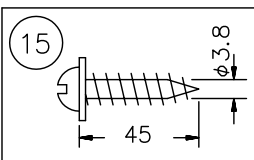

8-5×10取付用小判穴

その他適合光源（別売）

LED光源 電球形LEDランプ
LDT6タイプ-E17×6

※電球形LEDランプは製造メーカーによって発光部の位置、光イメージは変化します。また、極端に形状の違うランプや、器具に干渉するランプは使用しないでください。ご使用にあたっては電球形LEDランプの取扱説明書や注意に従ってください。調光の対応も電球形LEDランプ取扱説明書や注意に従ってください。

△ 安全上のご注意

- 一般屋内用器具です。屋外や、水気、湿気のある所には取付け出来ません。絶縁不良による感電・火災の原因となることがあります。
- 天井面取付専用器具です。傾斜天井には取付けしないでください。落下のおそれがあります。

15	取付ネジB	SWRH	4	クロメート処理	7	ローレットナットB	BsBM	2	M4 白色メラミン塗装	器具 タイプ	取付簡易型		
14	取付ネジA	SWRH	2	クロメート処理	6	ランプメンテカバー	SPC	6	白色メラミン塗装				
13	コード	PVC	1	クリア	5	ローレットネジ	BsBM	6	M4 白色メラミン塗装				
12	ローレットナットA	BsBM	2	M4 白色メラミン塗装	4	ワイヤー	SUS	2	生地	適合 光源	E17 LED電球（別売） LDA8L W x6		
11	下面カバー	アクリル	1	乳半マット	3	ワイヤー調整具	—	2	AK-18				
10	セード	布 アクリル	1	外：黒色ブリーツ 内：乳半+クリア	2	フランジ	SPC	1	白色メラミン塗装	色種			
9	ソケット	磁器	6	E17	1	取付板	SPC	1	クロメート処理				
8	本体	SPC	1	白色メラミン塗装	品番	品名	材質	数量	摘要	カタログ 番号	324 F-266B	型番	04FD-03B6-6B
第三角法		作図	開発部	単位	mm	尺度	—	質量	8.5 kg				