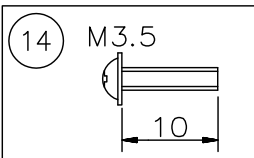

8-5×10取付用小判穴

その他適合光源（別売）

LED光源 電球形LEDランプ
LDT6タイプ-E17×6

※電球形LEDランプは製造メーカーによって発光部の位置、光イメージは変化します。また、極端に形状の違うランプや、器具に干渉するランプは使用しないでください。ご使用にあたっては電球形LEDランプの取扱説明書や注意に従ってください。調光の対応も電球形LEDランプ取扱説明書や注意に従ってください。

△ 安全上のご注意

- 一般屋内用器具です。屋外や、水気、湿気のある所には取付け出来ません。絶縁不良による感電・火災の原因となることがあります。
- 天井面取付専用器具です。傾斜天井には取付けしないでください。落下のおそれがあります。

15	取付ネジB	SWRH	4	クロメート処理	7	ローレットナットB	BsBM	2	M4 白色メラミン塗装	器具 タイプ	取付簡易型		
14	取付ネジA	SWRH	2	クロメート処理	6	ランプメンテカバー	SPC	6	白色メラミン塗装				
13	コード	PVC	1	クリア	5	ローレットネジ	BsBM	6	M4 白色メラミン塗装				
12	ローレットナットA	BsBM	2	M4 白色メラミン塗装	4	ワイヤー	SUS	2	生地	適合 光源	E17 LED電球（別売） LDA8L W x6		
11	下面カバー	アクリル	1	乳半マット	3	ワイヤー調整具	—	2	AK-18				
10	セード	布 アクリル	1	外：黒色ブリーツ 内：乳半+クリア	2	フランジ	SPC	1	白色メラミン塗装	色種			
9	ソケット	磁器	6	E17	1	取付板	SPC	1	クロメート処理				
8	本体	SPC	1	白色メラミン塗装	品番	品名	材質	数量	摘要	カタログ 番号	324 F-266B	型番	04FD-03B6-6B
第三角法		作図	開発部	単位	mm	尺度	—	質量	8.5 kg				