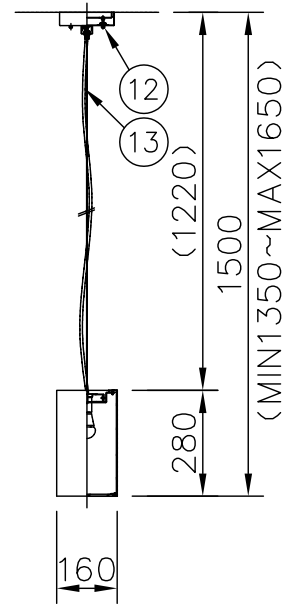

8-5×10取付用小判穴

その他適合光源（別売）

LED光源 電球形LEDランプ
LDT6タイプ-E17×6

※電球形LEDランプは製造メーカーによって発光部の位置、光イメージは変化します。また、極端に形状の違うランプや、器具に干渉するランプは使用しないでください。ご使用にあたっては電球形LEDランプの取扱説明書や注意に従ってください。調光の対応も電球形LEDランプ取扱説明書や注意に従ってください。

△ 安全上のご注意

- 一般屋内用器具です。屋外や、水気、湿気のある所には取付け出来ません。絶縁不良による感電・火災の原因となることがあります。
- 天井面取付専用器具です。傾斜天井には取付けしないでください。落下のおそれがあります。

15	取付ネジB	SWRH	4	クロメート処理	7	ローレットナットB	BsBM	2	M4 白色メラミン塗装	器具 タイプ	取付簡易型		
14	取付ネジA	SWRH	2	クロメート処理	6	ランプメンテカバー	SPC	6	白色メラミン塗装				
13	コード	PVC	1	クリア	5	ローレットネジ	BsBM	6	M4 白色メラミン塗装				
12	ローレットナットA	BsBM	2	M4 白色メラミン塗装	4	ワイヤー	SUS	2	生地	適合 光源	E17 LED電球（別売） LDA8L W x6		
11	下面カバー	アクリル	1	乳半マット	3	ワイヤー調整具	—	2	AK-18				
10	セード	布 アクリル	1	外：黒色ブリーツ 内：乳半+クリア	2	フランジ	SPC	1	白色メラミン塗装	色種			
9	ソケット	磁器	6	E17	1	取付板	SPC	1	クロメート処理				
8	本体	SPC	1	白色メラミン塗装	品番	品名	材質	数量	摘要	カタログ 番号	324 F-266B	型番	04FD-03B6-6B
第三角法		作図	開発部	単位	mm	尺度	—	質量	8.5 kg				

※本品の規格および外観は改良のため予告なしに変更する事がありますので、あらかじめご了承ください。

170425