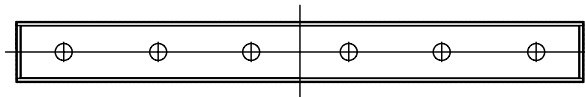

8-5×10取付用小判穴

その他適合光源（別売）

LED光源 電球形LEDランプ
LDT6タイプ-E17×6

※電球形LEDランプは製造メーカーによって発光部の位置、光イメージは変化します。また、極端に形状の違うランプや、器具に干渉するランプは使用しないでください。ご使用にあたっては電球形LEDランプの取扱説明書や注意に従ってください。調光の対応も電球形LEDランプ取扱説明書や注意に従ってください。

△ 安全上のご注意

- 一般屋内用器具です。屋外や、水気、湿気のある所には取付け出来ません。絶縁不良による感電・火災の原因となることがあります。
- 天井面取付専用器具です。傾斜天井には取付けしないでください。落下のおそれがあります。

15	取付ネジB	SWRH	4	クロメート処理	7	ローレットナットB	BsBM	2	M4 白色メラミン塗装	器具 タイプ	取付簡易型		
14	取付ネジA	SWRH	2	クロメート処理	6	ランプメンテカバー	SPC	6	白色メラミン塗装				
13	コード	PVC	1	クリア	5	ローレットネジ	BsBM	6	M4 白色メラミン塗装				
12	ローレットナットA	BsBM	2	M4 白色メラミン塗装	4	ワイヤー	SUS	2	生地	適合 光源	E17 LED電球（別売） LDA8L W x6		
11	下面カバー	アクリル	1	乳半マット	3	ワイヤー調整具	—	2	AK-18				
10	セード	布 アクリル	1	外：黒色ブリーツ 内：乳半+クリア	2	フランジ	SPC	1	白色メラミン塗装	色種			
9	ソケット	磁器	6	E17	1	取付板	SPC	1	クロメート処理				
8	本体	SPC	1	白色メラミン塗装	品番	品名	材質	数量	摘要	カタログ 番号	324 F-266B	型番	04FD-03B6-6B
第三角法		作図	開発部	単位	mm	尺度	—	質量	8.5 kg				