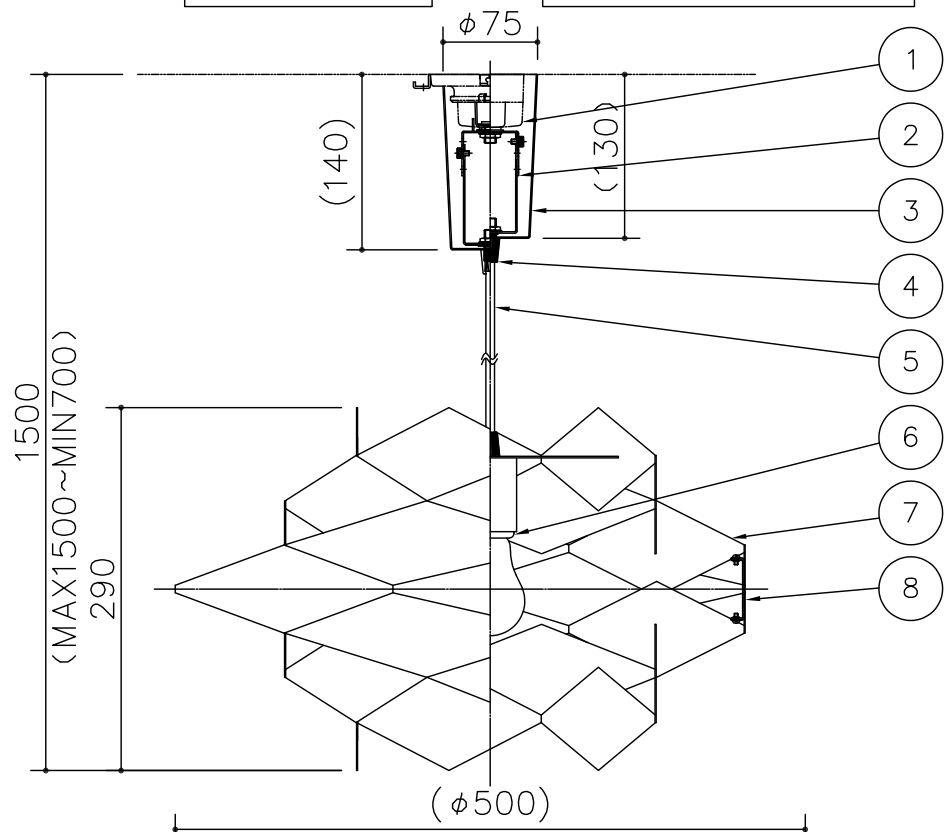

埋め込みローゼット

角型/丸型引掛シーリングボディ

200511

その他適合光源 (別売)

LED光源 電球形LEDランプ LDA8タイプ-E26x1

※電球形LEDランプは製造メーカーによって発光部の位置、光イメージは変化します。また、極端に形状の違うランプや、器具に干渉するランプは使用しないでください。ご使用にあたっては電球形LEDランプの取扱説明書や注意に従ってください。調光の対応も電球形LEDランプ取扱説明書や注意に従ってください。

△ 安全上のご注意

- 一般屋内用器具です。屋外や、水気、湿気のある所には取付け出来ません。絶縁不良による感電・火災の原因となることがあります。
- 天井面取付専用器具です。傾斜天井には取付けないでください。落下のおそれがあります。

8	本体B	SPC	1	グレー色メラミン塗装7分消し
7	本体A	SPC	1式	白色メラミン塗装7分消し
6	ソケット	磁器	1	E26 300V6A
5	コード	S-VCTF	1	白色 300V
4	キャップ	PC	1	クリア
3	フランジ	AP	1	白色塗装
2	吊り金具	SPG	1組	生地
1	引掛シーリングキャップ	ユリア	1	250V 6A

器具タイプ	引掛シーリング対応
適合光源	E26 普通ランプシリカ (同梱) ホワイト 100V57W x 1
色種	

品番	品名	材質	数量	摘要	カタログ番号	型番
第三角法	作図		単位	mm 尺度	質量	2.7 kg
					330 P2944	04PB-1323-10

※本品の規格および外観は改良のため予告なしに変更する事がありますので、あらかじめご了承ください。