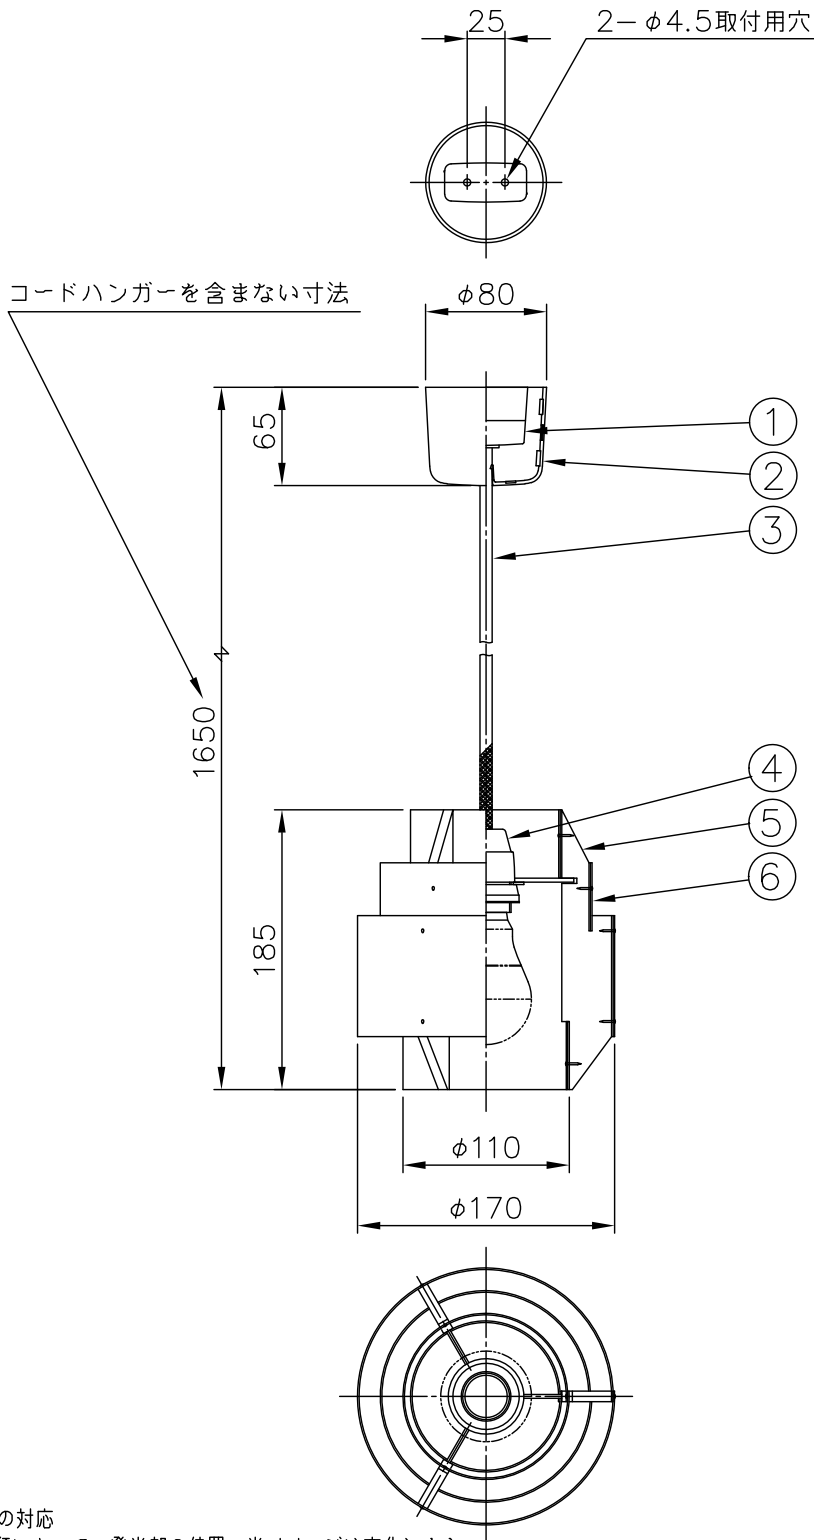

210406

170530

170426

150902

yamagiwa

メンテナンスパーツ

品番	型番
⑤⑥	888690167

△ 安全上のご注意

- 一般屋内用器具です。屋外や、水気、湿気のある所には取付け出来ません。絶縁不良による感電・火災の原因となることがあります。
- 天井面取付専用器具です。コードハンガー使用時のみ、45度以下の傾斜天井に取付けが可能です。指定外取付けは落下のおそれがあります。
- コードハンガーは、補強された天井材に取付けてください。落下のおそれがあります。
- ソケット樹脂部分には部品製造時に生ずる凹凸が見られることがありますが製品の品質上問題はございません。

■LED電球の対応

電球の種類によって、発光部の位置、光イメージは変化します。
 極端に形状の違うランプや、器具に干渉するランプは使用しないでください。
 ご使用にあたってはLED電球の取扱説明書や注意書に従ってください。
 調光対応につきましては、LED電球の取扱説明書や注意書に従ってください。
 注記) 1.天然素材を使用している為、木目や色が多少異なることがあります。

8	取付ネジ	SWRH	2	クロメート処理		
7	コードハンガー	スチロール	1	白色	器具 タイプ	
6	セードカバー	パイン	1	式生地		
5	セード枠	木	1	組 クリアラッカー塗装		
4	ソケット	フェノール	1	白色 E26 250V 6A		
3	コード	テトロン	1	白色 長さ 1.5m	適合 ランプ	E26 LED電球 LDA8L(ランプ別) 7.8 WX1
2	フランジ	ABS	1	白色	色種	
1	引掛シーリング	ユリア	1	組 パナソニック製 125V 6A	カタログ 番号	323F-216 型番 69FP-14K3-10
品番	品名	材質	数量	摘要		
第三角法	作図	開発部	単位	mm	尺度	質量 0.3 kg