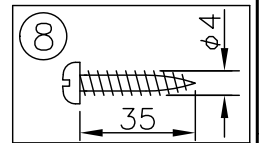

210406

170530

170426

150902

yamagiwa

メンテナンスパーツ

品番	型番
⑤⑥	888690167

△ 安全上のご注意