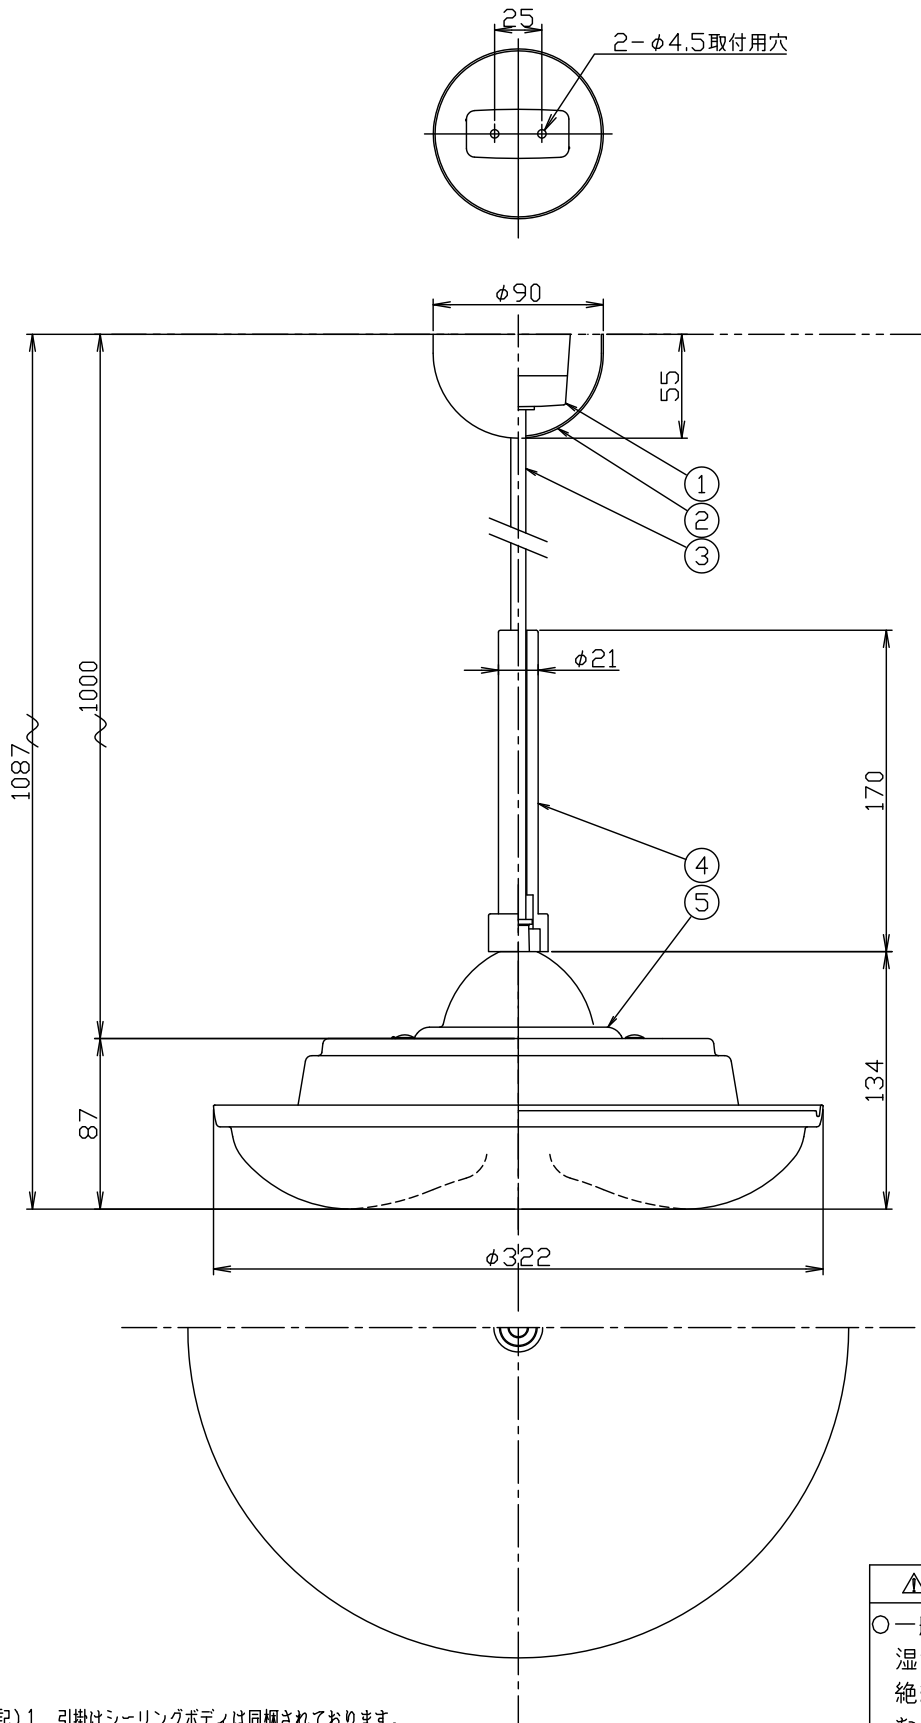

注記) 1.天然素材を使用している為、木目や色が多少異なることがあります。

適合本体	
カタログNo.	型番
320X-210W	68XL-04B1-ZW

△ 安全上のご注意

○一般屋内用器具です。屋外や、水気、湿気のある所には取付け出来ません。絶縁不良による感電・火災の原因となることがあります。

7										器具 タイプ			
6													
5													
4													
3										適合			
2	セードカバー	パイン	1式	生地						ランプ			
1	セード枠	木	1組	クリアラッカー塗装						色種			
品番	品名	材質	数量	摘要						カタログ 番号	323P2903	型番	69PP-12K4-Z0
第三角法	作図	開発部	単位	mm	尺度	—	質量	0.5 kg					

※本品の規格および外観は改良のため予告なしに変更する事がありますので、あらかじめご了承ください。

170426

150521

180117

注記) 1. 引掛けシーリングボディは同梱されております。  
 注記) 2. LEDの光色・明るさには個体差があります。あらかじめご了承ください。

**△ 安全上のご注意**  
 ○一般屋内用器具です。屋外や、水気、湿気のある所には取付け出来ません。絶縁不良による感電・火災の原因となることがあります。

					6	取付ネジ	SWRH	2	クロメート処理	器具	屋内専用 LEDペンダント器具		
					5	灯具	-	1	-	タイプ			
					4	化粧パイプ	木	1	クリアラッカー塗装				
					3	耐熱丸打ちビニルコード	-	1	白色	適合	LED電球色 2700K		
					2	フランジ	ABS	1	白色	ランプ			
					1	引掛けシーリング	クリア	1組	125V 6V	色種	白色		
7	リモコン	-	1	白色	品番	品名	材質	数量	摘要	カタログ 番号	320X-210W	型番	68XL-04B1-ZW
第三角法	作図	開発部	単位	mm	尺度	質量	1.4	kg					