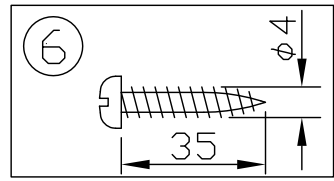

注記) 1. 引掛けシーリングボディは同梱されております。
注記) 2. LEDの光色・明るさには個体差があります。あらかじめご了承ください。

△ 安全上のご注意
○一般屋内用器具です。屋外や、水気、湿気のある所には取付け出来ません。絶縁不良による感電・火災の原因となることがあります。

					6	取付ネジ	SWRH	2	クロメート処理	器具	屋内専用 LEDペンダント器具		
					5	灯具	-	1	-	タイプ			
					4	化粧パイプ	木	1	クリアラッカー塗装				
					3	耐熱丸打ちビニルコード	-	1	白色	適合	LED電球色 2700K		
					2	フランジ	ABS	1	白色	ランプ			
					1	引掛けシーリング	クリア	1組	125V 6V	色種	白色		
7	リモコン	-	1	白色	品番	品名	材質	数量	摘要	カタログ 番号	320X-210W	型番	68XL-04B1-ZW
第三角法	作図	開発部	単位	mm	尺度	質量	1.4	kg					

※本品の規格および外観は改良のため予告なしに変更する事がありますので、あらかじめご了承ください。

140428

180117