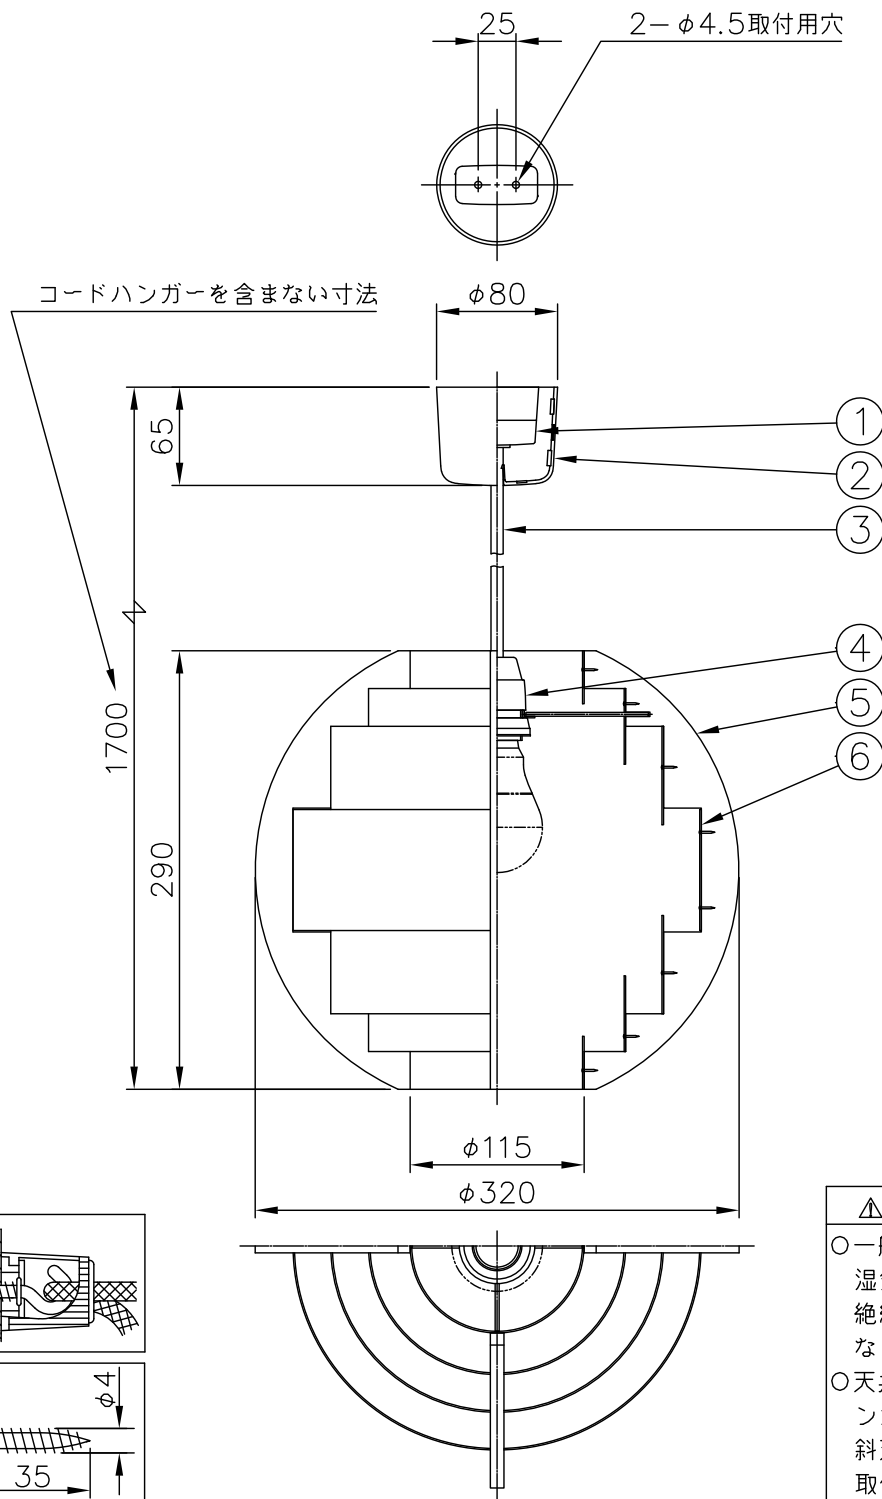

210407
170530
170426
160511

yamagiwa

メンテナンスパーツ	
品番	型番
⑤⑥	888690273

■LED電球の対応

電球の種類によって、発光部の位置、光イメージは変化します。
 極端に形状の違うランプや、器具に干渉するランプは使用しないでください。
 ご使用にあたってはLED電球の取扱説明書や注意書に従ってください。
 調光対応につきましては、LED電球の取扱説明書や注意書に従ってください。
 注記) 1.天然素材を使用している為、木目や色が多少異なることがあります。

8	取付ネジ	SWRH	2	クロメート処理		
7	コードハンガー	スチロール	1	白色	器具	
6	セードカバー	パイン	1	式生地	タイプ	
5	セード枠	木	1	組 クリアラッカー塗装		
4	ソケット	フェノール	1	白色 E26 250V 6A		
3	コード	テトロン	1	白色 長さ 1.5m	適合	E26 LED電球 LDA8L(ランプ別)
2	フランジ	ABS	1	白色	光源	7.8 WX1
1	引掛シーリング	ユリア	1	組 パナソニック製 125V 6A	色種	
品番	品名	材質	数量	摘要	カタログ	
第三角法	作図	開発部	単位	mm	尺度	質量
						0.6 kg
					番号	323F-269
					型番	69FP-27K1-10