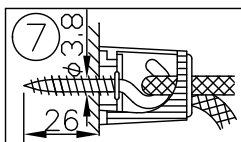

210407
170530
170426
160511

yamagiwa

メンテナンスパーツ	
品番	型番
⑤⑥	888690273

■LED電球の対応

電球の種類によって、発光部の位置、光イメージは変化します。
 極端に形状の違うランプや、器具に干渉するランプは使用しないでください。
 ご使用にあたってはLED電球の取扱説明書や注意書に従ってください。
 調光対応につきましては、LED電球の取扱説明書や注意書に従ってください。
 注記) 1.天然素材を使用している為、木目や色が多少異なることがあります。