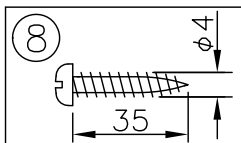

210407
170530
170426
160511

yamagiwa

メンテナンスパーツ	
品番	型番
⑤⑥	888690273

■LED電球の対応

電球の種類によって、発光部の位置、光イメージは変化します。
 極端に形状の違うランプや、器具に干渉するランプは使用しないでください。
 ご使用にあたってはLED電球の取扱説明書や注意書に従ってください。
 調光対応につきましては、LED電球の取扱説明書や注意書に従ってください。
 注記) 1.天然素材を使用している為、木目や色が多少異なることがあります。

8	取付ネジ	SWRH	2	クロメート処理		
7	コードハンガー	スチロール	1	白色	器具	
6	セードカバー	パイン	1	式生地	タイプ	
5	セード枠	木	1	組 クリアラッカー塗装		
4	ソケット	フェノール	1	白色 E26 250V 6A		
3	コード	テトロン	1	白色 長さ 1.5m	適合	E26 LED電球 LDA8L(ランプ別)
2	フランジ	ABS	1	白色	光源	7.8 WX1
1	引掛シーリング	ユリア	1	組 パナソニック製 125V 6A	色種	
品番	品名	材質	数量	摘要	カタログ	
第三角法	作図	開発部	単位	mm	尺度	質量
						0.6 kg
					番号	323F-269
					型番	69FP-27K1-10