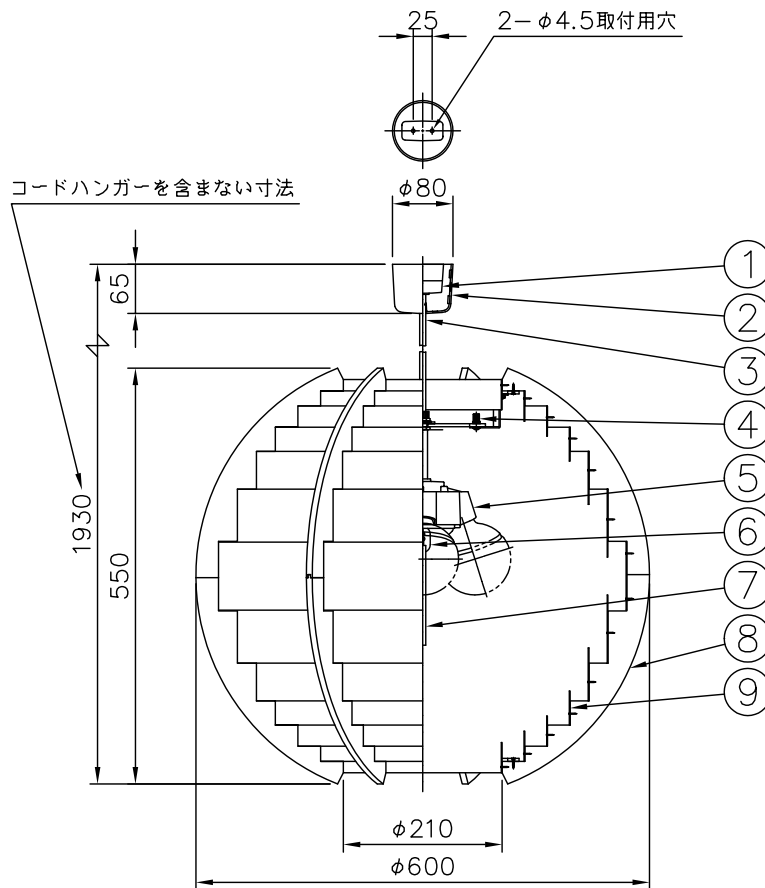

170530

170426

150904

yamagiwa

メンテナンスパーツ

品番

型番

⑧⑨