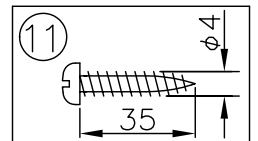

170530

170426

150904

yamagiwa

メンテナンスパーツ

品番

型番

⑧⑨