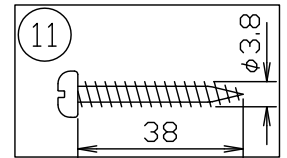

取付部拡大図

170523

△ 安全上のご注意

○一般屋内用器具です。屋外や、水気、湿気のある所には取付け出来ません。絶縁不良による感電・火災の原因となることがあります。

○ワイヤ吊り専用器具です。吊り木等で補強された天井材にワイヤ取付部品で取付けてください。傾斜天井には取付けないでください。指定外取付けは落下のおそれがあります。

13				6	ローレットナット	BsBM	4	M5 白色塗装	器具 タイプ	ペンダント
12				5	コード	PVC	1	透明		
11	取付ネジ	SWRH	4	クロメート処理	4	ワイヤロープ	SUS	1	φ1.2	
10	セード	プラスチック	3	白色	3	ワイヤー調整具	BsBM	1	クロームメッキ	適合 ランプ
9	ソケット	樹脂	1	E26 125V6A	2	フランジ	SPC	1	白色塗装	150 WX1
8	受け金具	SPC	1	白色塗装	1	取付板	SPG	1	t1.6	色種
7	押さえ金具	SPC	1	白色塗装						
					品番	品名	材質	数量	摘要	カタログ 番号
第三角法	作図		単位	mm	尺度	質量	3.6	kg		321P2868
										型番 71PC-16K6-1W