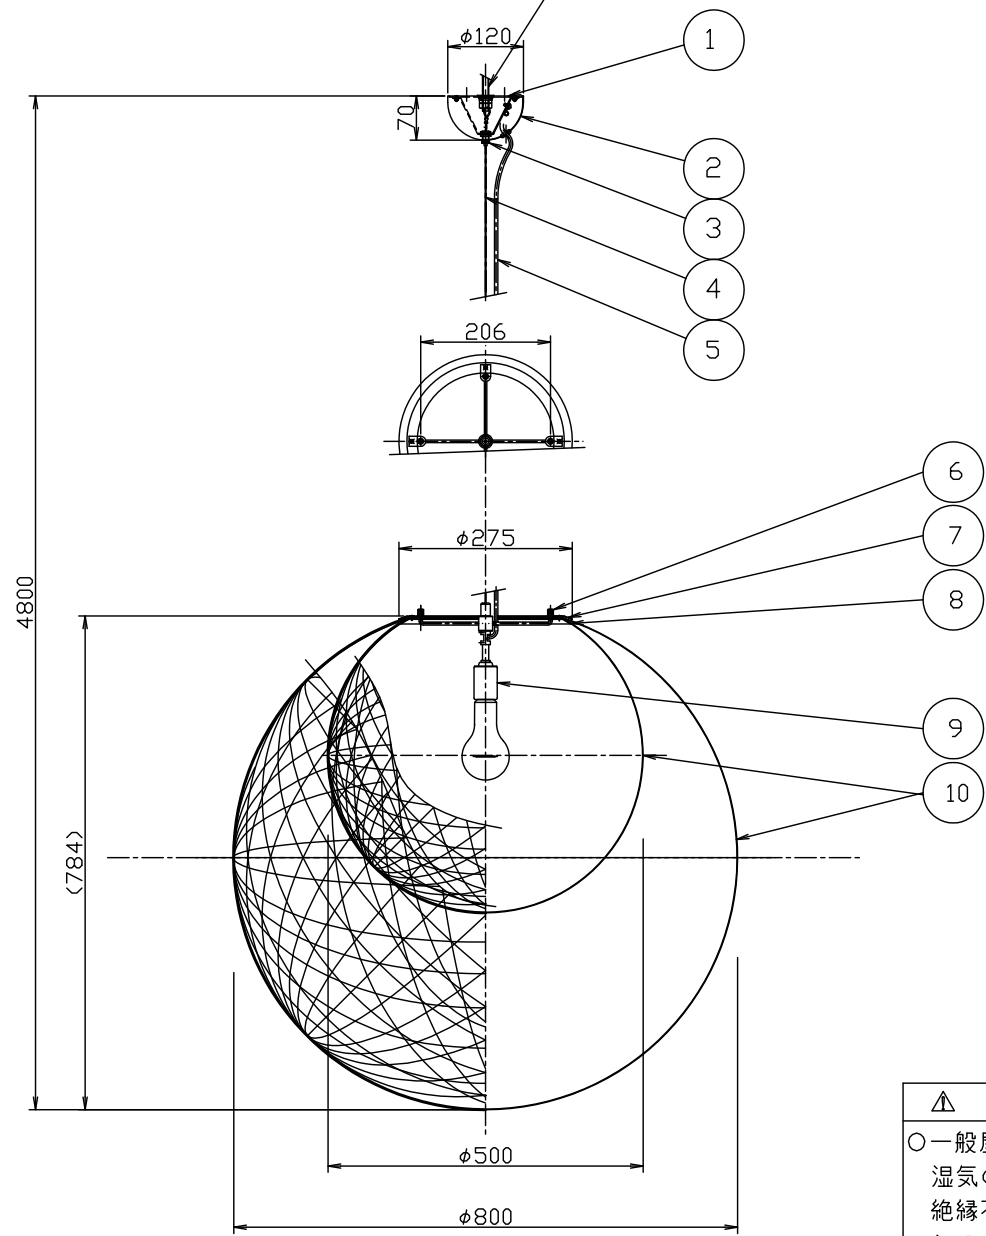

取付部拡大図

170523

△ 安全上のご注意

○一般屋内用器具です。屋外や、水気、湿気のある所には取付け出来ません。絶縁不良による感電・火災の原因となることがあります。

○ワイヤ吊り専用器具です。吊り木等で補強された天井材にワイヤ取付部品で取付けてください。傾斜天井には取付けないでください。指定外取付けは落下のおそれがあります。

13				6	ローレットナット	BsBM	4	M5 白色塗装	器具 タイプ	ペンダント
12				5	コード	PVC	1	透明		
11	取付ネジ	SWRH	4	クロメート処理	4	ワイヤロープ	SUS	1	φ1.2	
10	セード	プラスチック	3	白色	3	ワイヤー調整具	BsBM	1	クロームメッキ	適合 ランプ
9	ソケット	樹脂	1	E26 125V6A	2	フランジ	SPC	1	白色塗装	150 WX1
8	受け金具	SPC	1	白色塗装	1	取付板	SPG	1	t1.6	色種
7	押さえ金具	SPC	1	白色塗装						
					品番	品名	材質	数量	摘要	カタログ 番号
第三角法	作図		単位	mm	尺度	質量	3.6	kg		321P2868
										型番 71PC-16K6-1W