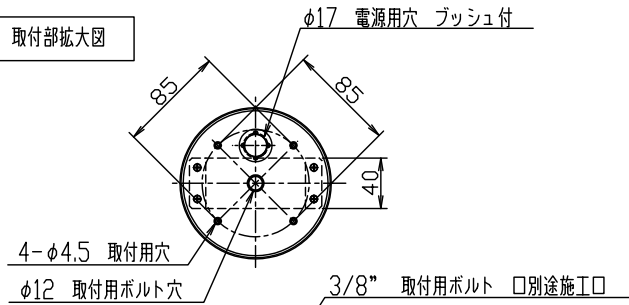

取付部拡大図

170523

△ 安全上のご注意

○一般屋内用器具です。屋外や、水気、湿気のある所には取付け出来ません。絶縁不良による感電・火災の原因となることがあります。

○ワイヤ吊り専用器具です。吊り木等で補強された天井材にワイヤ取付部品で取付けてください。傾斜天井には取付けないでください。指定外取付けは落下のおそれがあります。

13				6	ローレットナット	BsBM	4	M5 白色塗装	器具 タイプ	ペンダント
12				5	コード	PVC	1	透明		
11	取付ネジ	SWRH	4	クロメート処理	4	ワイヤロープ	SUS	1	φ1.2	
10	セード	プラスチック	3	白色	3	ワイヤー調整具	BsBM	1	クロームメッキ	適合 ランプ
9	ソケット	樹脂	1	E26 125V6A	2	フランジ	SPC	1	白色塗装	150 WX1
8	受け金具	SPC	1	白色塗装	1	取付板	SPG	1	t1.6	色種
7	押さえ金具	SPC	1	白色塗装						
					品番	品名	材質	数量	摘要	カタログ 番号
第三角法	作図		単位	mm	尺度	質量	3.6	kg		321P2868
										型番 71PC-16K6-1W